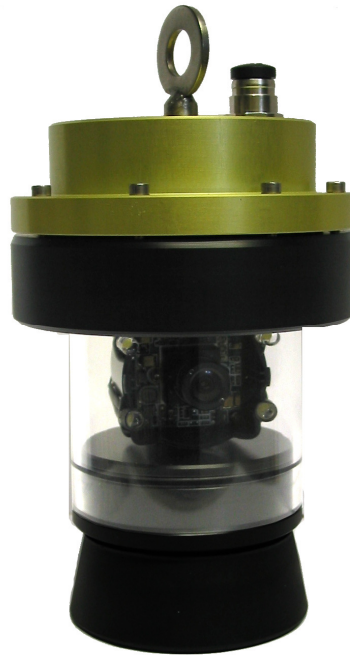

Caméra tourelle Abysses 360

Caméra tourelle étanche -60m : Rotation manuelle ou automatique sur **350°**
La rotation (sens, vitesse) se pilote grâce à la télécommande incluse avec le câble.

Caméra Abysses haute résolution intégrée dans la tourelle avec objectif grand angle.
Anneau de levage sur le couvercle et mousqueton sur le câble
Couvercle en aluminium anodisé
Corps tourelle en polyacétal
Diamètre extérieur 100 mm
Hauteur 180 mm avec anneau